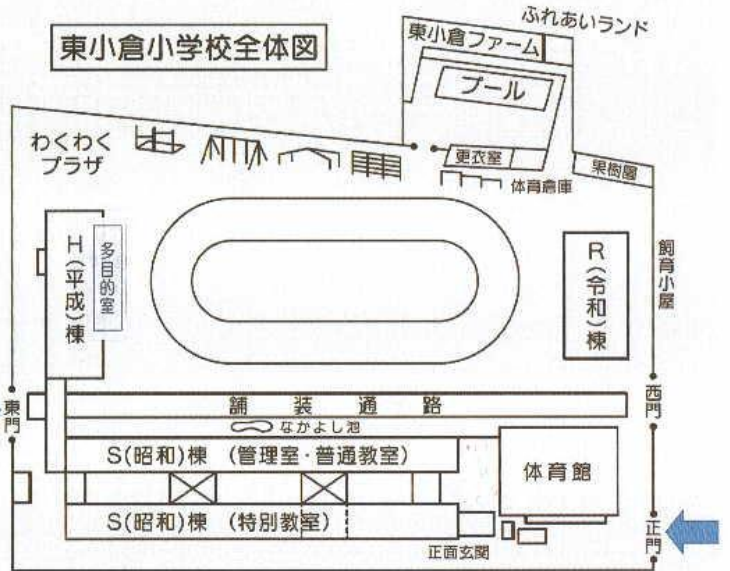

【どこで】 かわさきしりつひがしおぐらしょうがっこう たもくてききょうしつ 川崎市立東小倉小学校 多目的教室 (地図・会場→裏面)

【いつ】 4月17日・24日、5月8・15・22日

6月5日・12・19・26日 すいようび 水曜日 15:00～17:00

【だれが】 にほんご きょうかがくしゅう まな しょう ちゅうがくせい 日本語や教科学習を学びたい小・中学生

* しょうがくせい きょうしつ おく むか ねが 小学生は教室までの送り迎えをお願いします。

【いくら】 むりよう 無料

＜申込み＞ もうしこ 「日本語支援・東小倉教室 もうしこ 申込み」と書いて、お名前、
がっこうめい がくねん じゅうしょ でんわばんごう し 学校名、学年、住所、電話番号をお知らせください。

FAX で → 044-877-0980

Mail で → support0731@luck.ocn.ne.jp

主催 川崎市教育委員会
認定NPO法人教育活動総合サポートセンター

かわさきしりつひがしおぐらしょうがっこう たもくてききょうしつ
<会場> 川崎市立東小倉小学校 多目的教室

〒212-0033 川崎市幸区東小倉1-1

<交通>

かしまだえき とほ ぶん
 ○「鹿島田駅」から徒歩10分
 しんかわさきえき とほ ぶん
 「新川崎駅」から徒歩7分

東小倉小学校全体図

にほんごしえん ひがしおぐらきょうしつ もうしこ
日本語支援・東小倉教室 申込み

年 月 日

子どもの名前 (こどもの なまえ)	
保護者の名前 (おやの なまえ)	
子どもに つながる国 (くに)	ちゅうごく かんこく にほん 中国・韓国・フィリピン・ベトナム・日本 その他 ()
学校 (がっこう)	しょうがっこう ねん 小学校 年
連絡先 住所・TEL	川崎市 区 TEL()